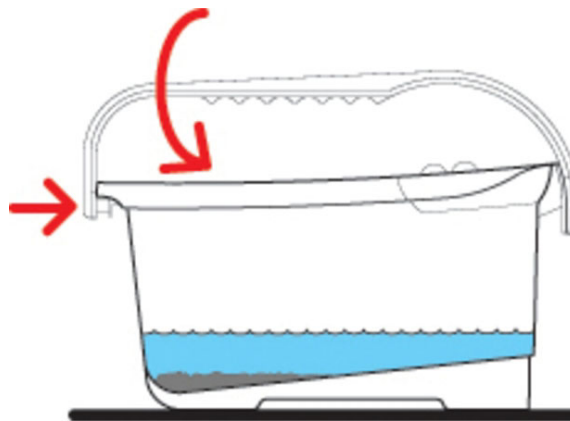

Holtmann Profi-Clean 24 l
inkl. 2 Waschrollen,
2 Brettern, Bodenrädern
im Verkaufskarton

Holtmann Profi-Clean 24 Liter Eimer – mit Doppelrolle

**Plane rückseitige Aufstandsfläche,
über die der Eimer gekippt werden
kann, um den Boden mittels
Kelle oder Spachtel herauszuschaben.**

Holtmann Profi-Clean 24 l
inkl. 2 Waschrollen,
2 Brettern, Bodenrädern
im Verkaufskarton

Herzlich Willkommen.
Wir beraten Sie gerne!
Nehmen Sie sich ein paar
Minuten Zeit...

Holtmann Profi-Clean 24 Liter Eimer – mit Doppelrolle

Verschiebbarer Griff;
dadurch verschiebt sich der Griff
im umgeklappten Zustand hinter
den Eimerrand.

Holtmann Profi-Clean 24 l
inkl. 2 Waschrollen,
2 Brettern, Bodenrädern
im Verkaufskarton

Herzlich Willkommen.
Wir beraten Sie gerne!
Nehmen Sie sich ein paar
Minuten Zeit...

Holtmann Profi-Clean 24 Liter Eimer – mit Doppelrolle

Großer Radius im rückwärtigen Boden, um Bodensatz problemlos entfernen zu können.

Holtmann Profi-Clean 24 l
inkl. 2 Waschrollen,
2 Brettern, Bodenrädern
im Verkaufskarton