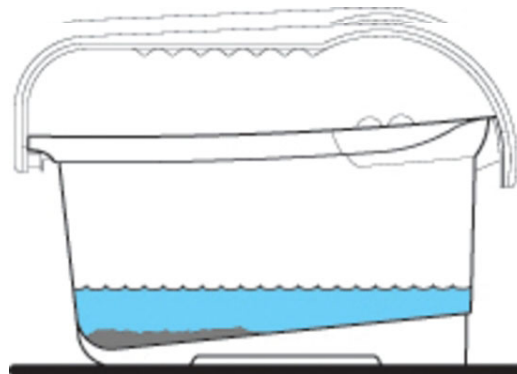

HOLTMANN
WERKZEUGE

IHR STARKER PARTNER FÜR QUALITÄT

Holtmann Profi-Clean 24 Liter Eimer – mit Doppelrolle

**Schräge nach hinten abfallende
Bodenkontur ermöglicht das Absetzen
von Schwebstoffen (z.B. Fugenmörtel)**

Holtmann Profi-Clean 24 l
inkl. 2 Waschrollen,
2 Brettern, Bodenrädern
im Verkaufskarton

Holtmann Profi-Clean 24 Liter Eimer – mit Doppelrolle

**Plane rückseitige Aufstandsfläche,
über die der Eimer gekippt werden
kann, um den Boden mittels
Kelle oder Spachtel herauszuschaben.**

Verschiebbarer Griff;
dadurch verschiebt sich der Griff
im umgeklappten Zustand hinter
den Eimerrand.

Holtmann Profi-Clean 24 l
inkl. 2 Waschrollen,
2 Brettern, Bodenrädern
im Verkaufskarton

Herzlich Willkommen.
Wir beraten Sie gerne!
Nehmen Sie sich ein paar
Minuten Zeit...